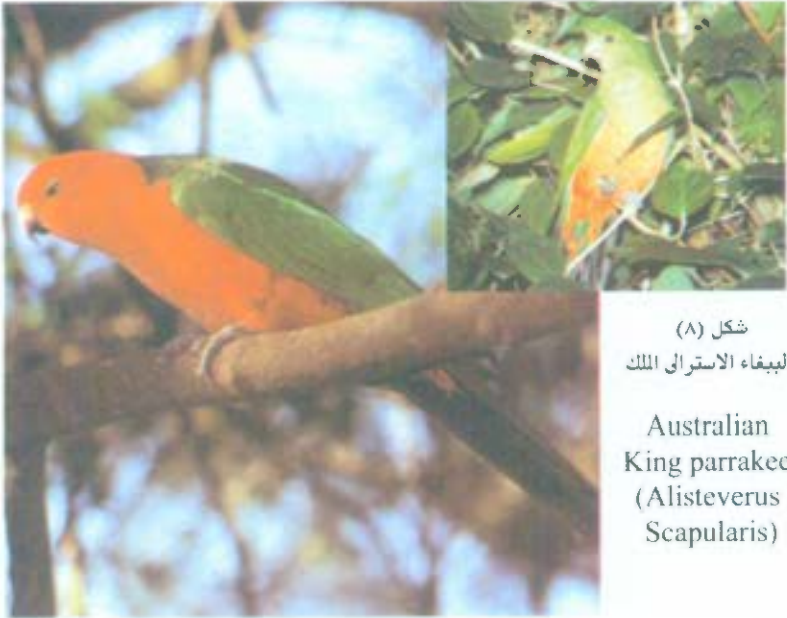

شكل (٢) عصفور الكناري

Yellow Canary  
(Serin)

شكل (٣)  
الكناري الأوربي  
European Serin  
Serinus Serinus

شكل (٤)  
الكناري الموزمبيقى  
Serinus  
Mozambicus  
yellow-eyed  
canary

شكل (٥)

الكناري البري

Wild Canary  
(Serinus Canaria)

شكل (٦) الببغاء

نو الشريط الأزرق

والبطن الحمراء

Blue-parrakeet

(Psephotus

H. Haematogaster)

ويوجد منه ٤ أشكال

شكل (٧)  
البيغاء ذو الرأس  
البرقونية

Plum-headed  
parakeet  
psittacula  
(yanocephala)

شكل (٨)  
البيغاء الاسترالي الملك

Australian  
King parakeet  
(Alisteverus  
Scapularis)

شكل (٩)  
الببغاء  
ذو الوجه  
الأحمر

Red-faced  
lovebird  
*Agapornis  
pullaria*