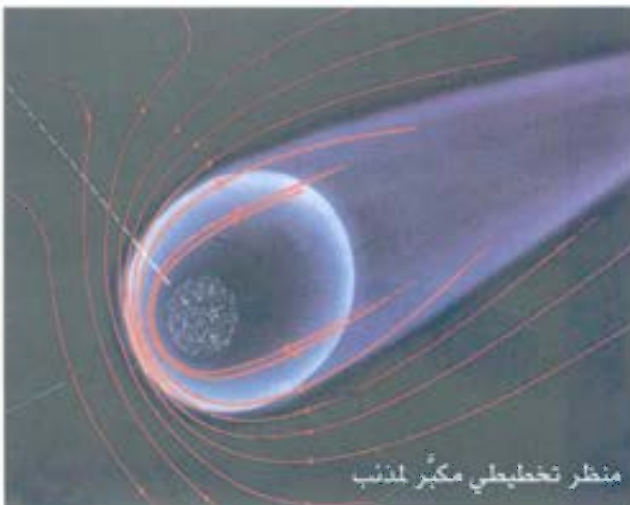

مجرة الظلمات
هي إحدى
أقرب المجرات
الإشعاعية إلى
الأرض.

جزء من مجرة
(أندروميد) وهي
واحدة من مليون
مجرة

جسم نيزكي وصل من الفضاء عبارة عن قطعة
أو جزء كوكب متفجر

إحدى الفوهات التي سببها نزول رجم على الأرض في أريزونا -الولايات المتحدة-
عرضها ١٢٠٠م وعمقها ١٧٠م.

حجر نيزكي يُعتقد أنه نشأ من كويكب هيتسا

شهاب يخترق الغلاف الجوي بسرعة رهيبه

منظر تخليطي مكبر لمذنب

مذنب هالي